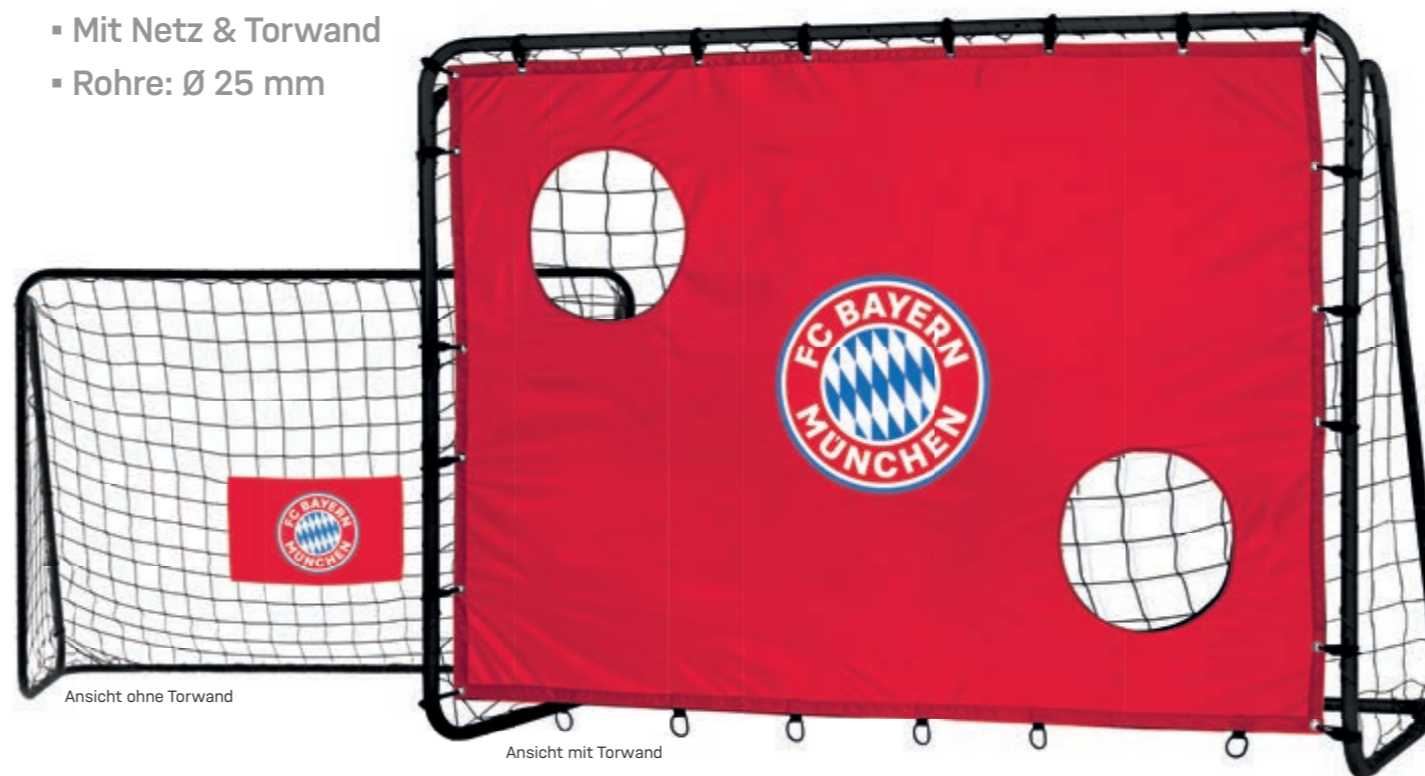

240 cm FUSSBALLTOR
EAN: 4038867691334
Art-Nr: 60133-FCB
Größe: 240 × 160 × 85 cm

300 cm FUSSBALLTOR
EAN: 4038867681342
Art-Nr: 60134-FCB
Größe: 300 × 200 × 120 cm

- Leichte Montage durch Klickverbindung
- Pulverbeschichtetes Stahlrohrgestell, Ø 32 mm
- Schaumstoff-Polsterung

FUSSBALLTOR MIT TORWAND

EAN: 4038867651260
Art-Nr: 60126-FCB

- Größe: 2,13 × 1,52 × 0,76 m
- Stabiler Metallrahmen
- Mit Netz & Torwand
- Rohre: Ø 25 mm

FUSSBALLTOR SET MINI

EAN: 4038867651260
Art-Nr: 60136-FCB

- 2 Tore mit je 60 × 45 × 24 cm
- Stabiles Stahlrohrgestell, Ø 19 mm
- 6 Heringe inklusive

Pop-up Fussballtore

Praktisch und flexibel

FUSSBALLTOR POP-UP 2ER-SET

EAN: 403886761190
Art-Nr: 60119-FCB

- Set mit 2 Pop-Up Toren
- Größe je 120 × 80 × 80 cm
- In praktischer Tragetasche
- 8 Heringe inklusive

FUSSBALLTOR POP-UP FLEX

EAN: 403886761206
Art-Nr: 60120-FCB

- Größe: 120 × 90 × 90 cm
- Stabile Fiberglasstangen
- Leichter Aufbau
- Wetterbeständig
- 4 Heringe inklusive