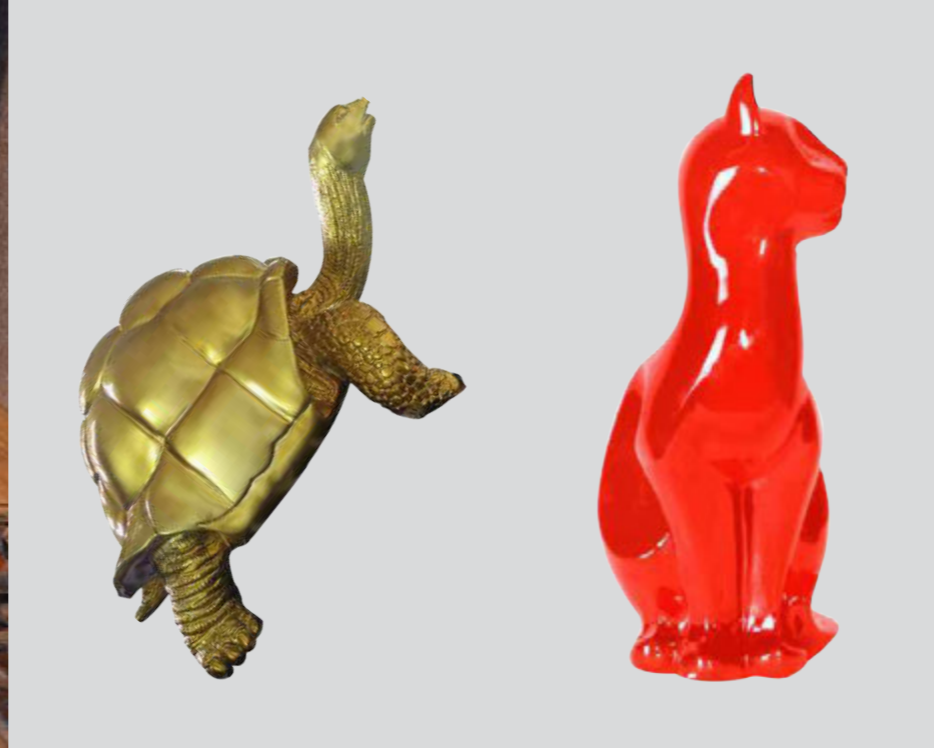

ART IN THE CITY

Schildkröte M
Turtle M
38 x 24 x 21 cm, ca. 2 kg,

- #84292 rot / red
- #84292 schwarz / black
- #84292 gold
- #84292 weiß / white
- #84292 pink

Schildkröte XL
Turtle XL
108 x 70 x 55 cm, ca. 12,5 kg,

- #84293 weiß / white
- #84293 schwarz / black
- #84293 rot / red

Katze liegend
Cat lying
27 x 14 x 13 cm, ca. 0,9 kg,

- #84296 schwarz / black
- #84296 rot / red
- #84296 weiß / white

Katze sitzend
Cat sitting
12 x 28 x 14 cm, ca. 0,8 kg,

- #84295 schwarz / black
- #84295 rot / red
- #84295 weiß / white

Katze laufend
Cat walking
30 x 18 x 12 cm, ca. 1,1 kg,

- #84294 schwarz / black
- #84294 rot / red
- #84294 weiß / white

IT'S A CAT'S WORLD

LIVING