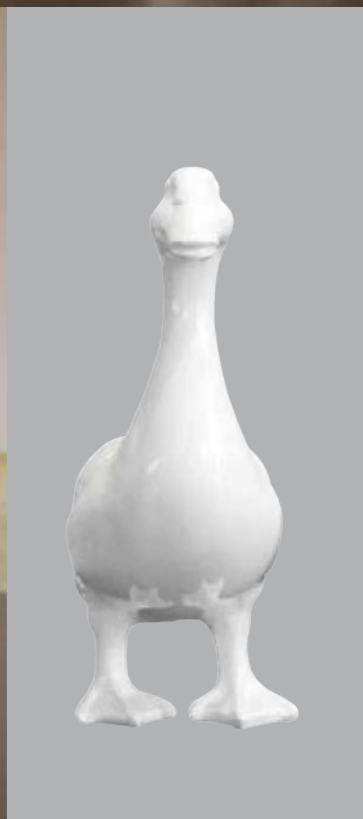

Pinguin S / Penguin S
20 x 20 x 30 cm,  ca. 1,5 kg,

- #84290 hellgrün / light green
- #84290 dunkelblau metallic / dark blue metallic
- #84290 hellblau metallic / light blue metallic
- #84290 schwarz / black
- #84290 lila / purple
- #84290 pink
- #84290 rot / red
- #84290 gelb / yellow

Ente
Duck
31 x 11 x 30 cm,  ca. 1 kg,

#84317_weiß / white

Küken Style I
Duckling Style I
10 x 8 x 6 cm,  ca. 0,1 kg,

#84318_weiß / white

Küken Style II
Duckling Style II
10 x 8 x 6 cm,  ca. 0,1 kg,

#84318 weiß / white