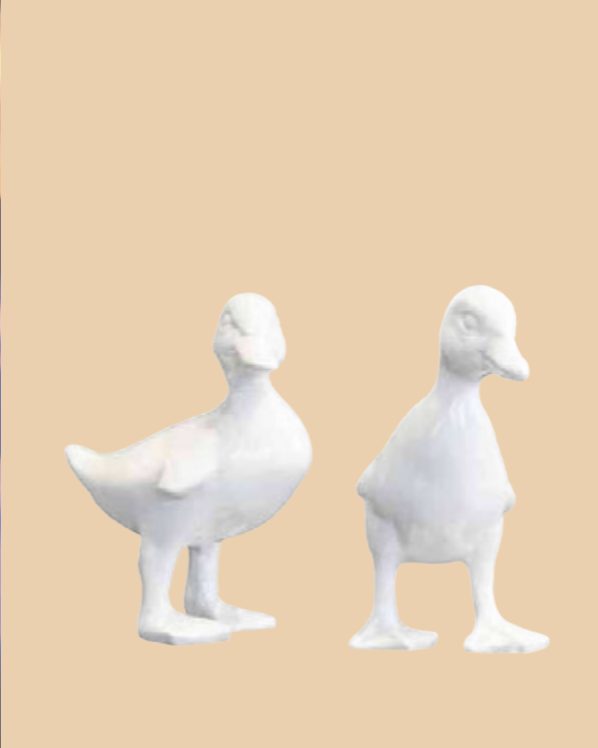

Er wurde 1884 eingefärbt und im Zuge des Weiße-Elefanten-Krieges als angeblicher weißer Elefant vorgeführt.

1884, he was painted in the course of the white-elephant-war and was untruly presented as a white elephant.

WHO THE FUCK IS DUNDEE ?!?

Krokodil DUNDEE
crocodile DUNDEE
100 x 50 x 30 cm, 6,2 kg

#84274_gold meliert/flecked with gold
#84274_weiß/white
#84274_schwarz/black
#84274_pink

ART IN THE CITY
Living

ART IN THE CITY LIVING